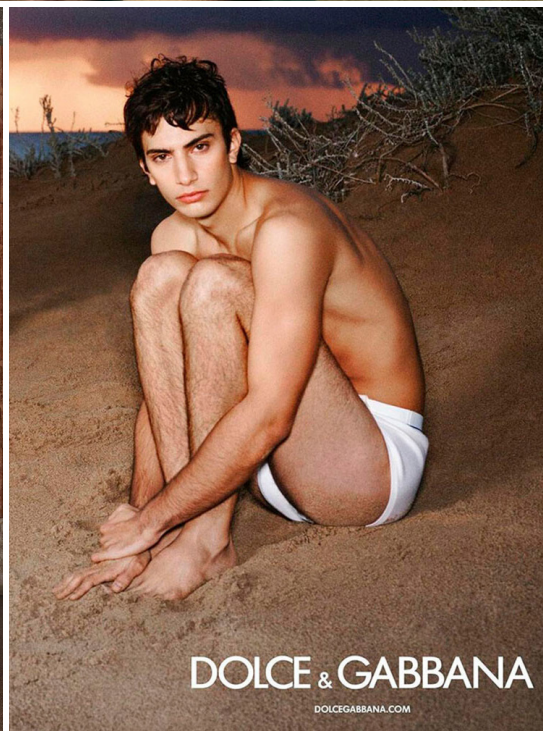

MODELWERK

ALEJANDRO ALBALADEJO

HEIGHT: 188

BUST: 87

WAIST: 75

HIPS: 87

SHOES: 43

SIZE: 46