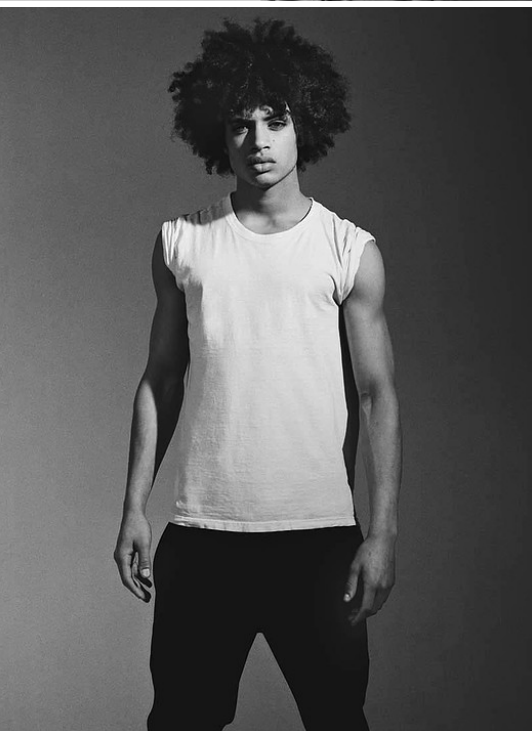

MODELWERK

AXEL KWENKEU

HEIGHT: 187

BUST: 94

WAIST: 76

HIPS: 89

SHOES: 44

SIZE: 50